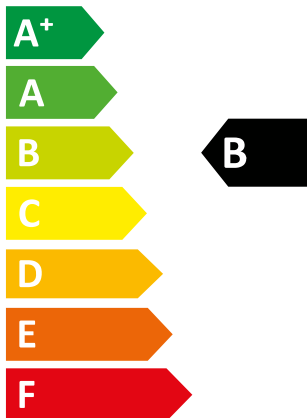

ENERG

енергия · ενεργεια

Y

IJA

IE

IA

BRÖTJE
HEIZUNG

BOB 32 B // EAS-T 150 D