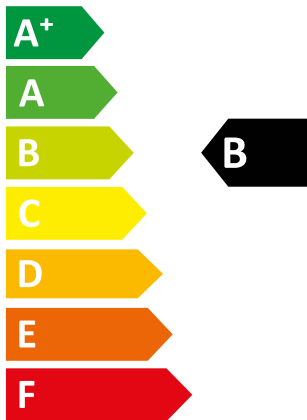

ENERG

енергия · ενέργεια

Y

IJA

IE

IA

BRÖTJE
HEIZUNG

BOB 40 B // EAS-T 150 D